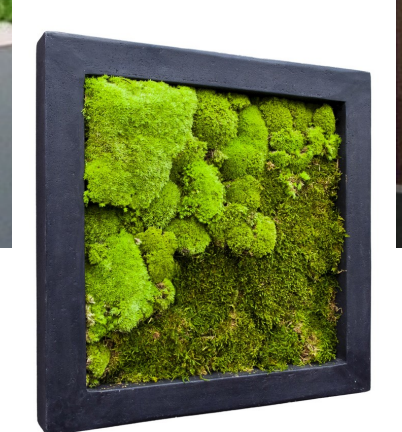

MOSSKONST

NORDIC
GREEN
DESIGN

art of elements

Mossa som inredningsdetalj tillför grön glädje!

Våra växtinspiratörer skapar olika typer av mosskonst. Vi jobbar med allt från tavlor i olika storlekar och ramar till individuella väggar allt efter kundens önskemål. Vi limmar mossan själva varav varje tavla eller vägg blir unik. Vi kombinerar plattmossa och bollmossa som är framodlat i växthus och sedan konserverad.

Vi skapar nya förbättrade miljöer för inspiration och drivkraft till människor på olika arbetsplatser.

Bli inspirerad av vår Mosskonst!

Mossa som andra gröna växter har en lugnande och avstressande inverkan på människor. Mossa fungerar också som en effektiv ljudabsorbent i rum eller i andra utrymmen där man vill förbättra miljön. En välplacerad mosstavla eller mossvägg kan vara det som gör rummet till mer än ett rum, det blir en plats för återhämtning och att trivas i.